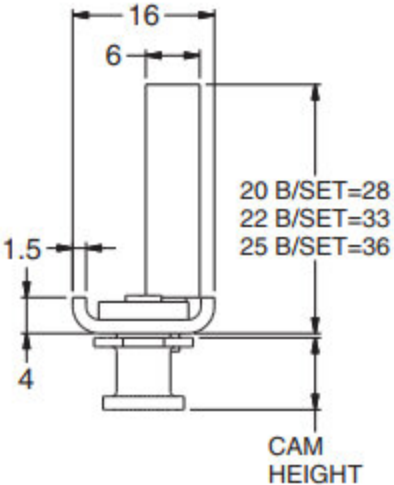

# Espag Window Locks Options

**ER - STANDARD**

**SER - SLIMLINE**

**AR - INLINE**

**INLINE (AR)**