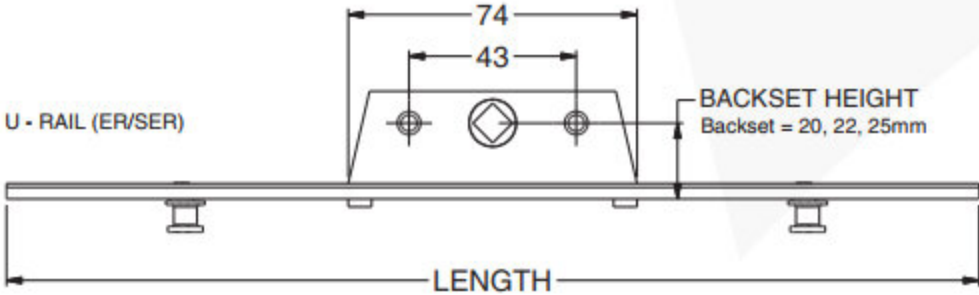

# Espag Window Locks Options

**ER - STANDARD**

**SER - SLIMLINE**

**AR - INLINE**

**INLINE (AR)**