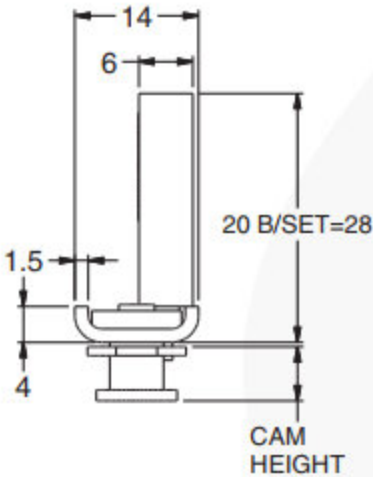

# Espag Window Locks Options

**ER - STANDARD**

**SER - SLIMLINE**

**AR - INLINE**

**INLINE (AR)**