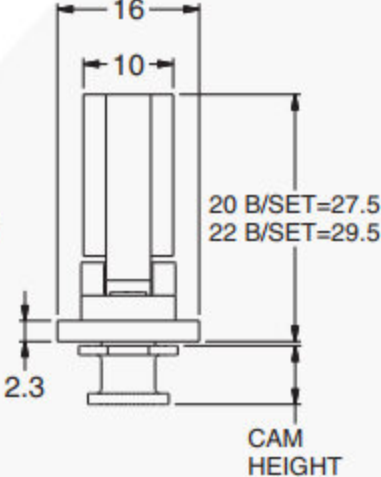

# Espag Window Locks Options

**ER - STANDARD**

**SER - SLIMLINE**

**AR - INLINE**

**INLINE (AR)**